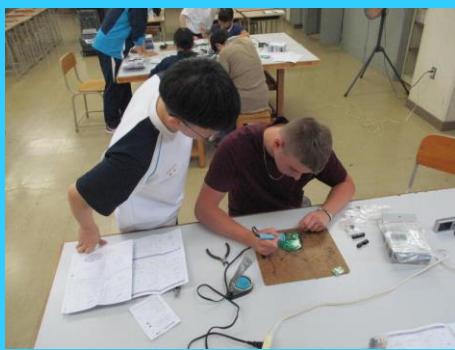

2つのキャンパスを生かし地域産業のスペシャリストを育成

北海道名寄産業高等学校

酪農科学科

機械・建築システム科

生活文化科

今年度のPTA活動を紹介します

全校BBQ〔7月19日(金)〕

最後の学校祭を思い出深いものにしようと、生徒・教職員・保護者が一体となり、学校祭前日準備の昼食として、全校BBQ(焼肉会)を開催しました。